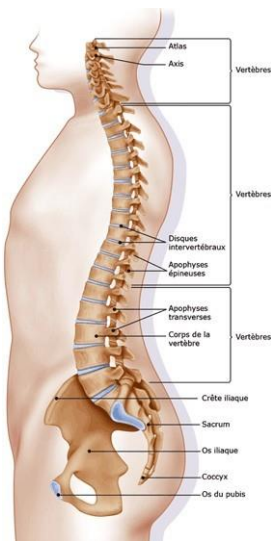

Ostéo Réflexe Poyet

Sur le temps d'un WE,
remettez à jour vos connaissances
et votre pratique de cette méthode

Retrouvez les repères anatomiques, et la sensibilité de la palpation et du toucher subtil de cette approche.

Révisez les articulations, les verrous énergétiques et les lignes d'inversion.

Beaucoup de pratique pour retrouver l'aisance et la confiance nécessaires dans cette technique.

Conformément à la loi, cette Réflexologie crânio-sacrée ne fait pas de diagnostic ni de prescription, et elle ne dispense pas d'une consultation médicale.